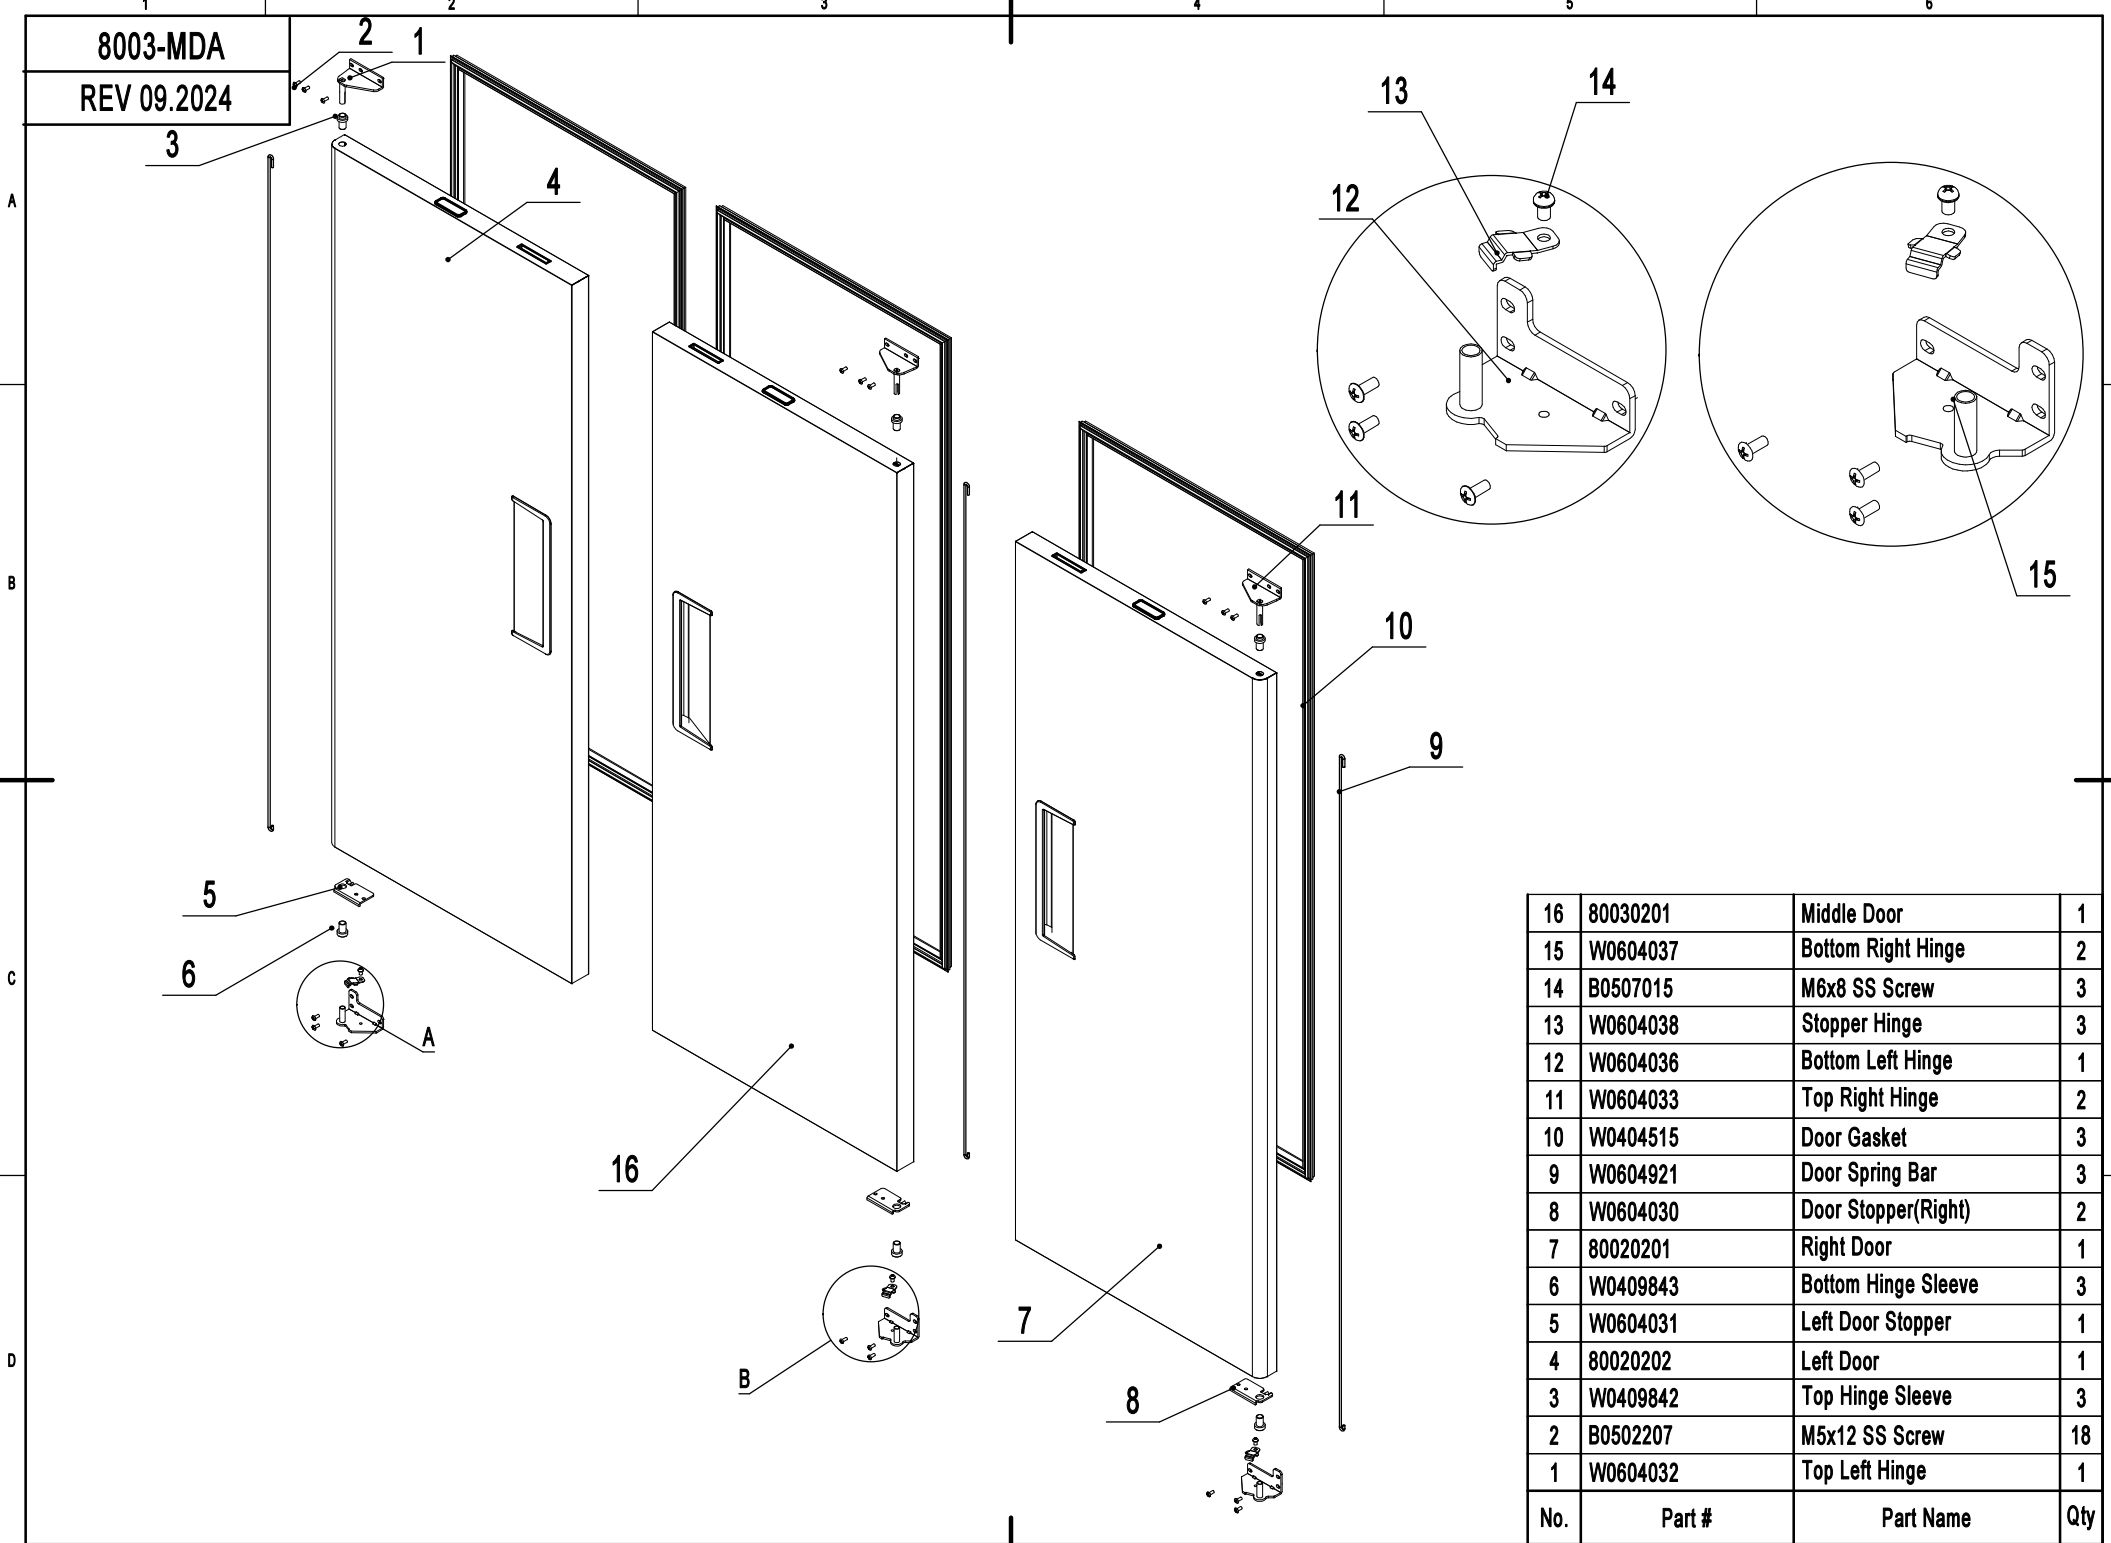

REV 09.2024

16	80030201	Middle Door	1
15	W0604037	Bottom Right Hinge	2
14	B0507015	M6x8 SS Screw	3
13	W0604038	Stopper Hinge	3
12	W0604036	Bottom Left Hinge	1
11	W0604033	Top Right Hinge	2
10	W0404515	Door Gasket	3
9	W0604921	Door Spring Bar	3
8	W0604030	Door Stopper(Right)	2
7	80020201	Right Door	1
6	W0409843	Bottom Hinge Sleeve	3
5	W0604031	Left Door Stopper	1
4	80020202	Left Door	1
3	W0409842	Top Hinge Sleeve	3
2	B0502207	M5x12 SS Screw	18
1	W0604032	Top Left Hinge	1
No.	Part #	Part Name	Qty