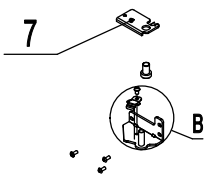

8005GR-DA

REV 09.2024

A

B

C

D

15	W0604921	Door Spring Bar	2
14	W0604037	Bottom Right Hinge	1
13	B0507015	M6x8 SS Screw	2
12	W0604038	Stopper Hinge	2
11	W0604036	Bottom Left Hinge	1
10	W0604033	Top Right Hinge	1
9	W0404515	Door Gasket	2
8	80020201	Right Door	1
7	W0604030	Door Stopper(Right)	1
6	W0409843	Bottom Hinge Sleeve	2
5	W0604031	Left Door Stopper	1
4	80020202	Left Door	1
3	W0409842	Top Hinge Sleeve	2
2	B0502207	M5x12 SS Screw	12
1	W0604032	Top Left Hinge	1
No.	Part #	Part Name	Qty