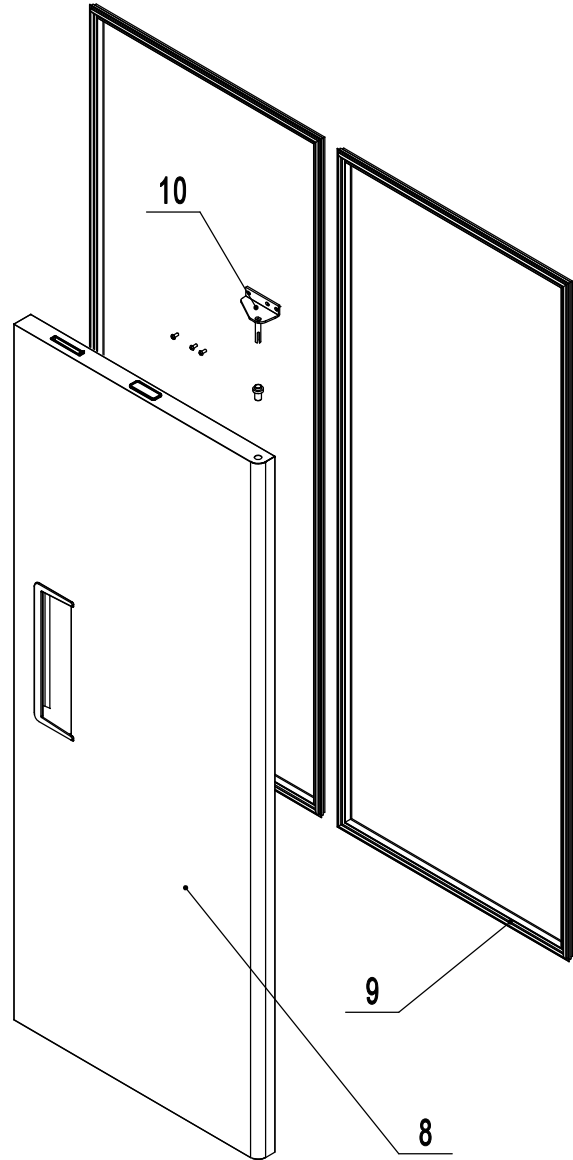

8005GR-DA

REV 09.2024

A

B

C

D

15	W0604921	Door Spring Bar	2
14	W0604037	Bottom Right Hinge	1
13	B0507015	M6x8 SS Screw	2
12	W0604038	Stopper Hinge	2
11	W0604036	Bottom Left Hinge	1
10	W0604033	Top Right Hinge	1
9	W0404515	Door Gasket	2
8	80020201	Right Door	1
7	W0604030	Door Stopper(Right)	1
6	W0409843	Bottom Hinge Sleeve	2
5	W0604031	Left Door Stopper	1
4	80020202	Left Door	1
3	W0409842	Top Hinge Sleeve	2
2	B0502207	M5x12 SS Screw	12
1	W0604032	Top Left Hinge	1
No.	Part #	Part Name	Qty