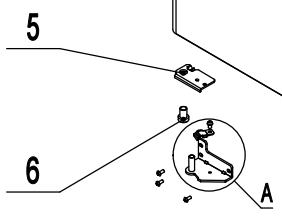

8005GR-DA

REV 09.2024

A

B

C

D

15	W0604921	Door Spring Bar	2
14	W0604037	Bottom Right Hinge	1
13	B0507015	M6x8 SS Screw	2
12	W0604038	Stopper Hinge	2
11	W0604036	Bottom Left Hinge	1
10	W0604033	Top Right Hinge	1
9	W0404515	Door Gasket	2
8	80020201	Right Door	1
7	W0604030	Door Stopper(Right)	1
6	W0409843	Bottom Hinge Sleeve	2
5	W0604031	Left Door Stopper	1
4	80020202	Left Door	1
3	W0409842	Top Hinge Sleeve	2
2	B0502207	M5x12 SS Screw	12
1	W0604032	Top Left Hinge	1
No.	Part #	Part Name	Qty