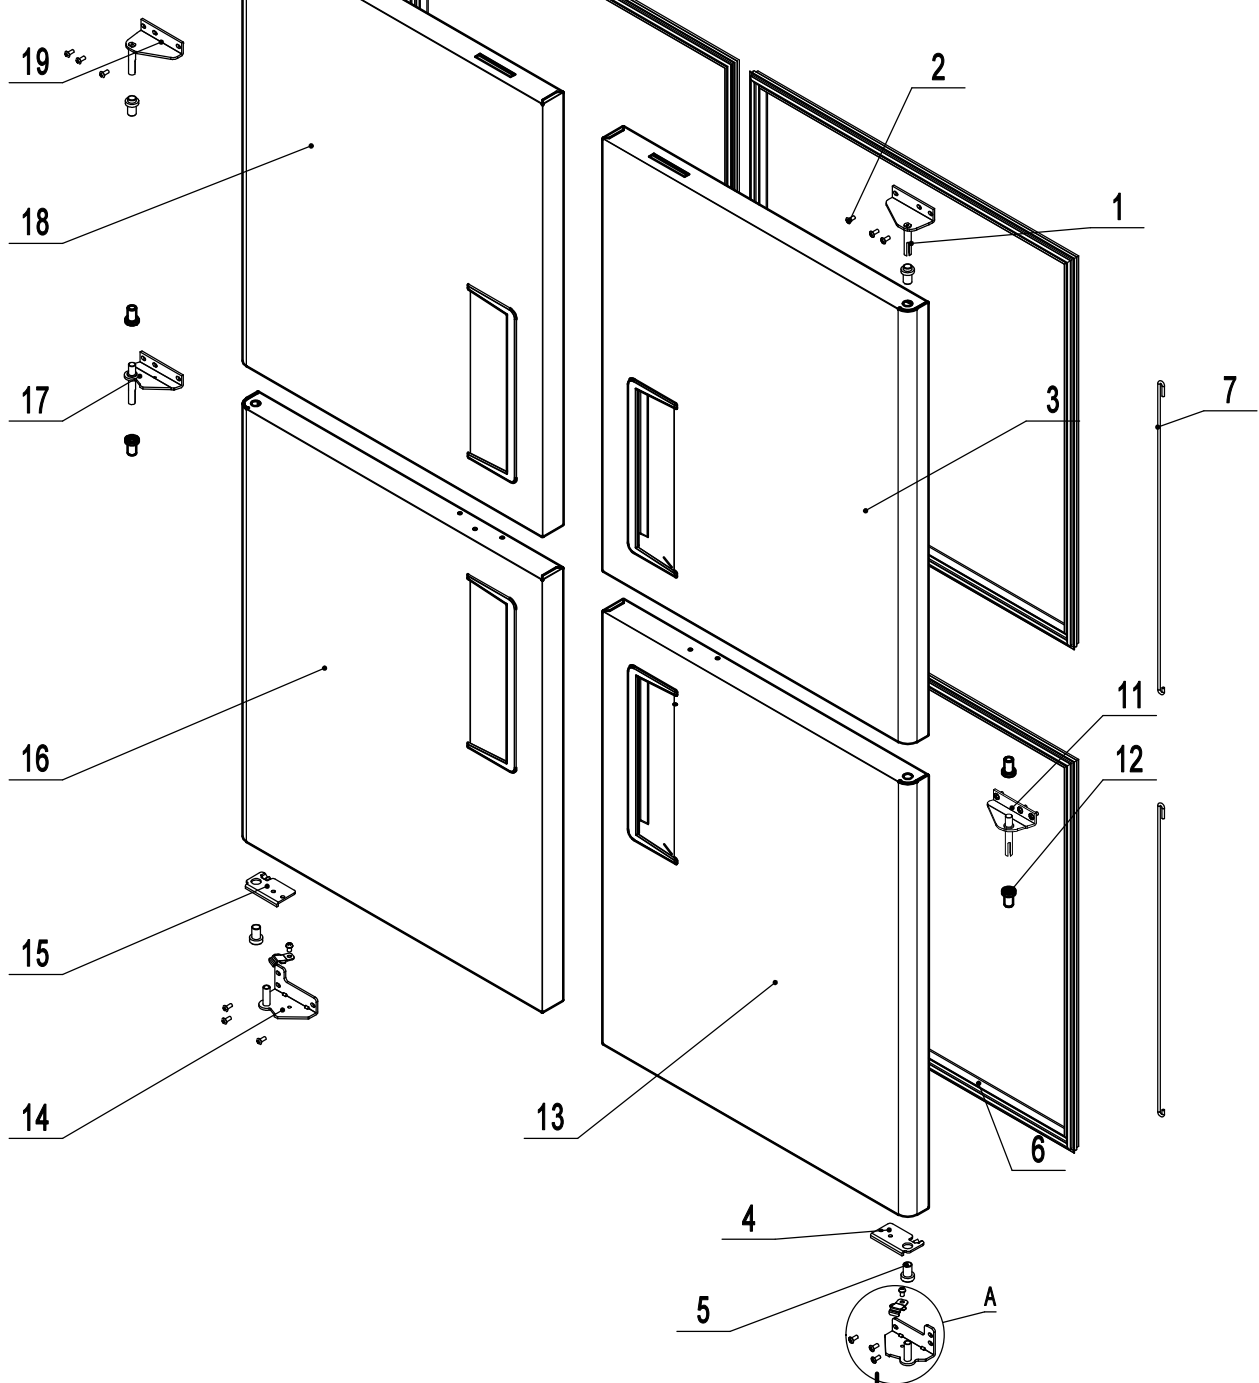

8008-DA

REV 09.2024

A

B

C

D

19	W0604032	Top Left Hinge	1
18	80081319	Top Left Door	1
17	W0604034	Middle Left Hinge	1
16	80081303	Bottom Left Door	1
15	W0604031	Left Door Stopper	1
14	W0604036	Bottom Left Hinge	1
13	80081304	Bottom Right Door	1
12	W0409845	Top Hinge Sleeve	2
11	W0604035	Bottom Middle Hinge	1
10	W0604037	Bottom Right Hinge	1
9	B0507015	M6x8 SS Screw	2
8	W0604038	Stopper Hinge	2
7	W0604928	Door Spring Bar	4
6	W0404517	Door Gasket	4
5	W0409843	Bottom Hinge Sleeve	6
4	W0604030	Door Right Stopper	1
3	80081318	Top Right Door	1
2	B0502207	M5x12 SS Screw	18
1	W0604033	Top Right Hinge	1
No.	Part #	Part Name	Qty