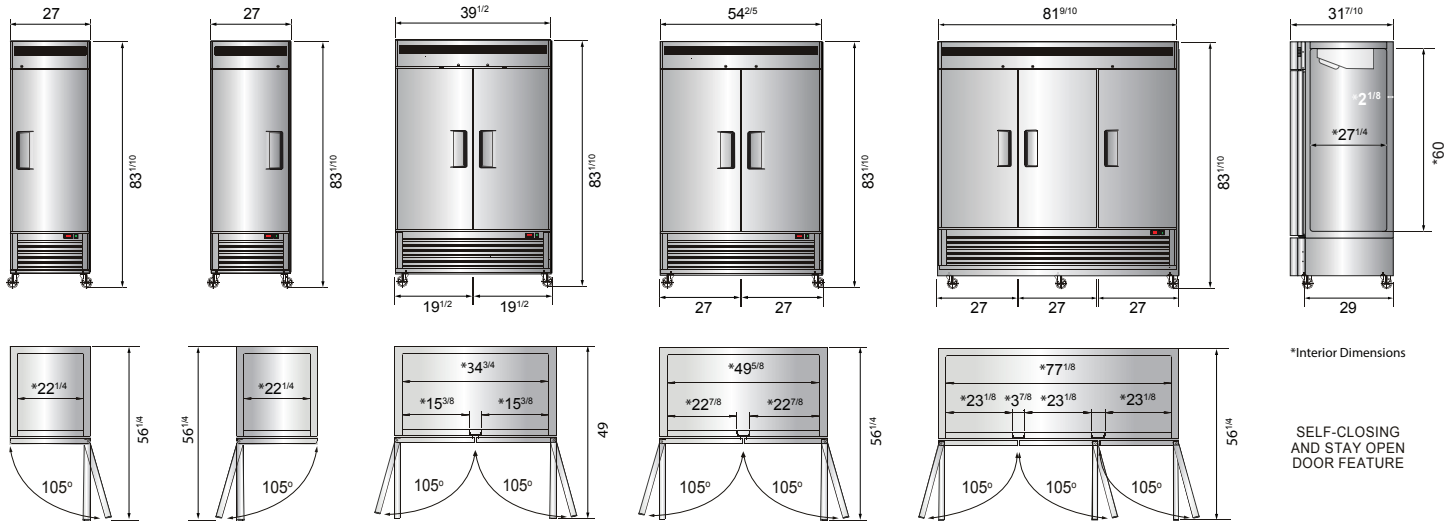

**SPECIFICATIONS**

Models	Door	Capacity (Cu.Ft.)	Shelves	Casters (inch)	Rated Current (A)	Voltage (V/Hz/Ph)	HP	Refrigerant	Exterior Dimensions (inch)	Net Weight (lb)	Gross Weight (lb)
MBF8501GR	1	19.1	3	4	6.3	115/60/1	1/2	R290	27×31 <sup>7/10</sup> ×83 <sup>1/10</sup>	265	298
MBF8501GRL	1	19.1	3	4	6.3	115/60/1	1/2	R290	27×31 <sup>7/10</sup> ×83 <sup>1/10</sup>	265	298
MBF8502GR	2	28.5	6	4	8.6	115/60/1	3/4	R290	39 <sup>1/2</sup> ×31 <sup>7/10</sup> ×83 <sup>1/10</sup>	330	379
MBF8503GR	2	43.8	6	4	8.6	115/60/1	3/4	R290	54 <sup>2/5</sup> ×31 <sup>7/10</sup> ×83 <sup>1/10</sup>	410	465
MBF8504GR	3	68	9	4	6.2	208-230/115/60/1	1	R290	81 <sup>9/10</sup> ×31 <sup>7/10</sup> ×83 <sup>1/10</sup>	551	628

**PLAN VIEW**

**MBF8501GR MBF8501GRL**

**MBF8502GR**

**MBF8503GR**

**MBF8504GR**

Casters

Epoxy shelves

Door lock