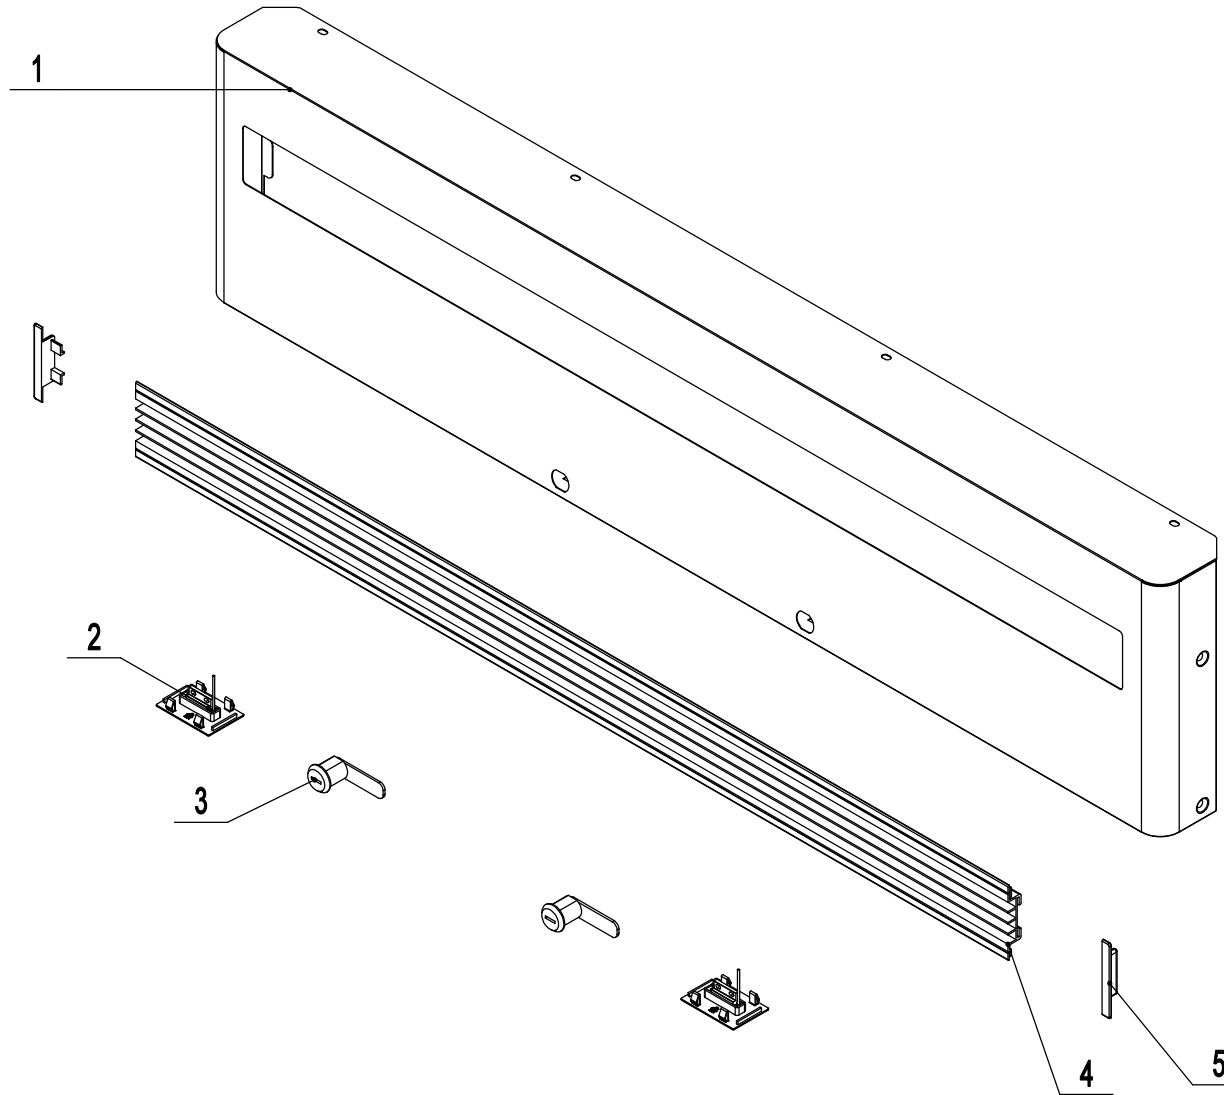

8502GR-MTPA

REV 09.2024

5	W0409272	Black Front Grille Clip	2
4	W0410355	Black Front Grille	1
3	W0604007	Lock & Key	2
2	W0409161	Grey Panel Magnetic Switch	2
1	85021425-430	Top Panel	1
No.	Part #	Part Name	Qty