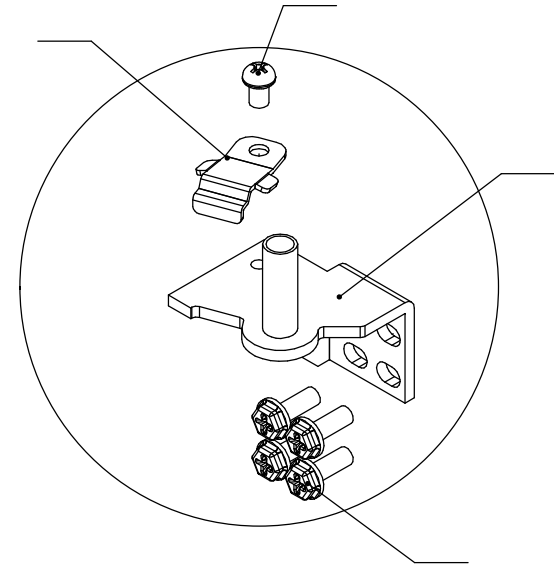

REV 09.2024

11	B0506077	M6x16 Screw	7
10	W0604024	Bottom Right Hinge	1
9	B0507015	M6x8 SS Screw	1
8	W0604038	Stopper Hinge	1
7	W0604401	Door Spring Bar	1
6	W0409843	Bottom Hinge Sleeve	1
5	W0604030	Right Door Stopper	1
4	85010201	Right Door	1
3	W0404601	Door Gasket	1
2	W0409842	Top Hinge Sleeve	1
1	W0604022	Top Right Hinge	1
No.	Part #	Part Name	Qty