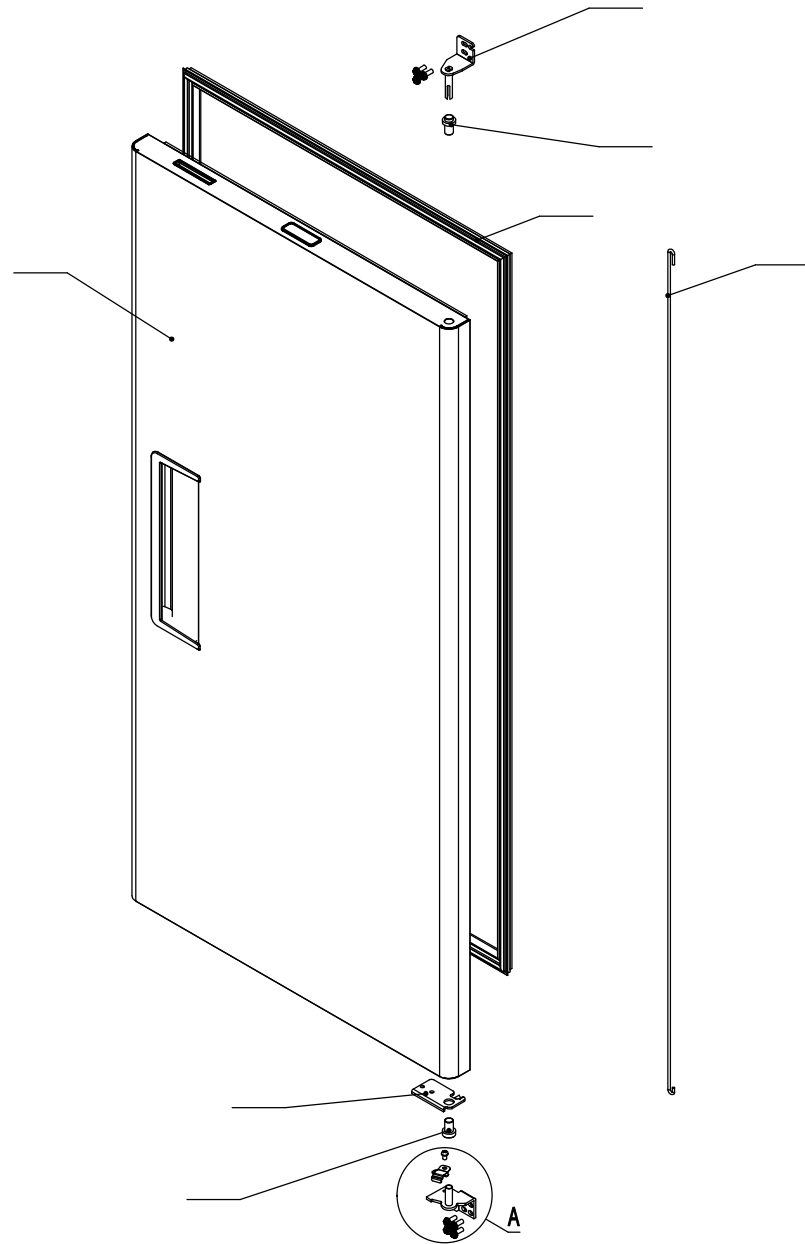

REV 09.2024

11	B0506077	M6x16 Screw	7
10	W0604024	Bottom Right Hinge	1
9	B0507015	M6x8 SS Screw	1
8	W0604038	Stopper Hinge	1
7	W0604401	Door Spring Bar	1
6	W0409843	Bottom Hinge Sleeve	1
5	W0604030	Right Door Stopper	1
4	85010201	Right Door	1
3	W0404601	Door Gasket	1
2	W0409842	Top Hinge Sleeve	1
1	W0604022	Top Right Hinge	1
No.	Part #	Part Name	Qty