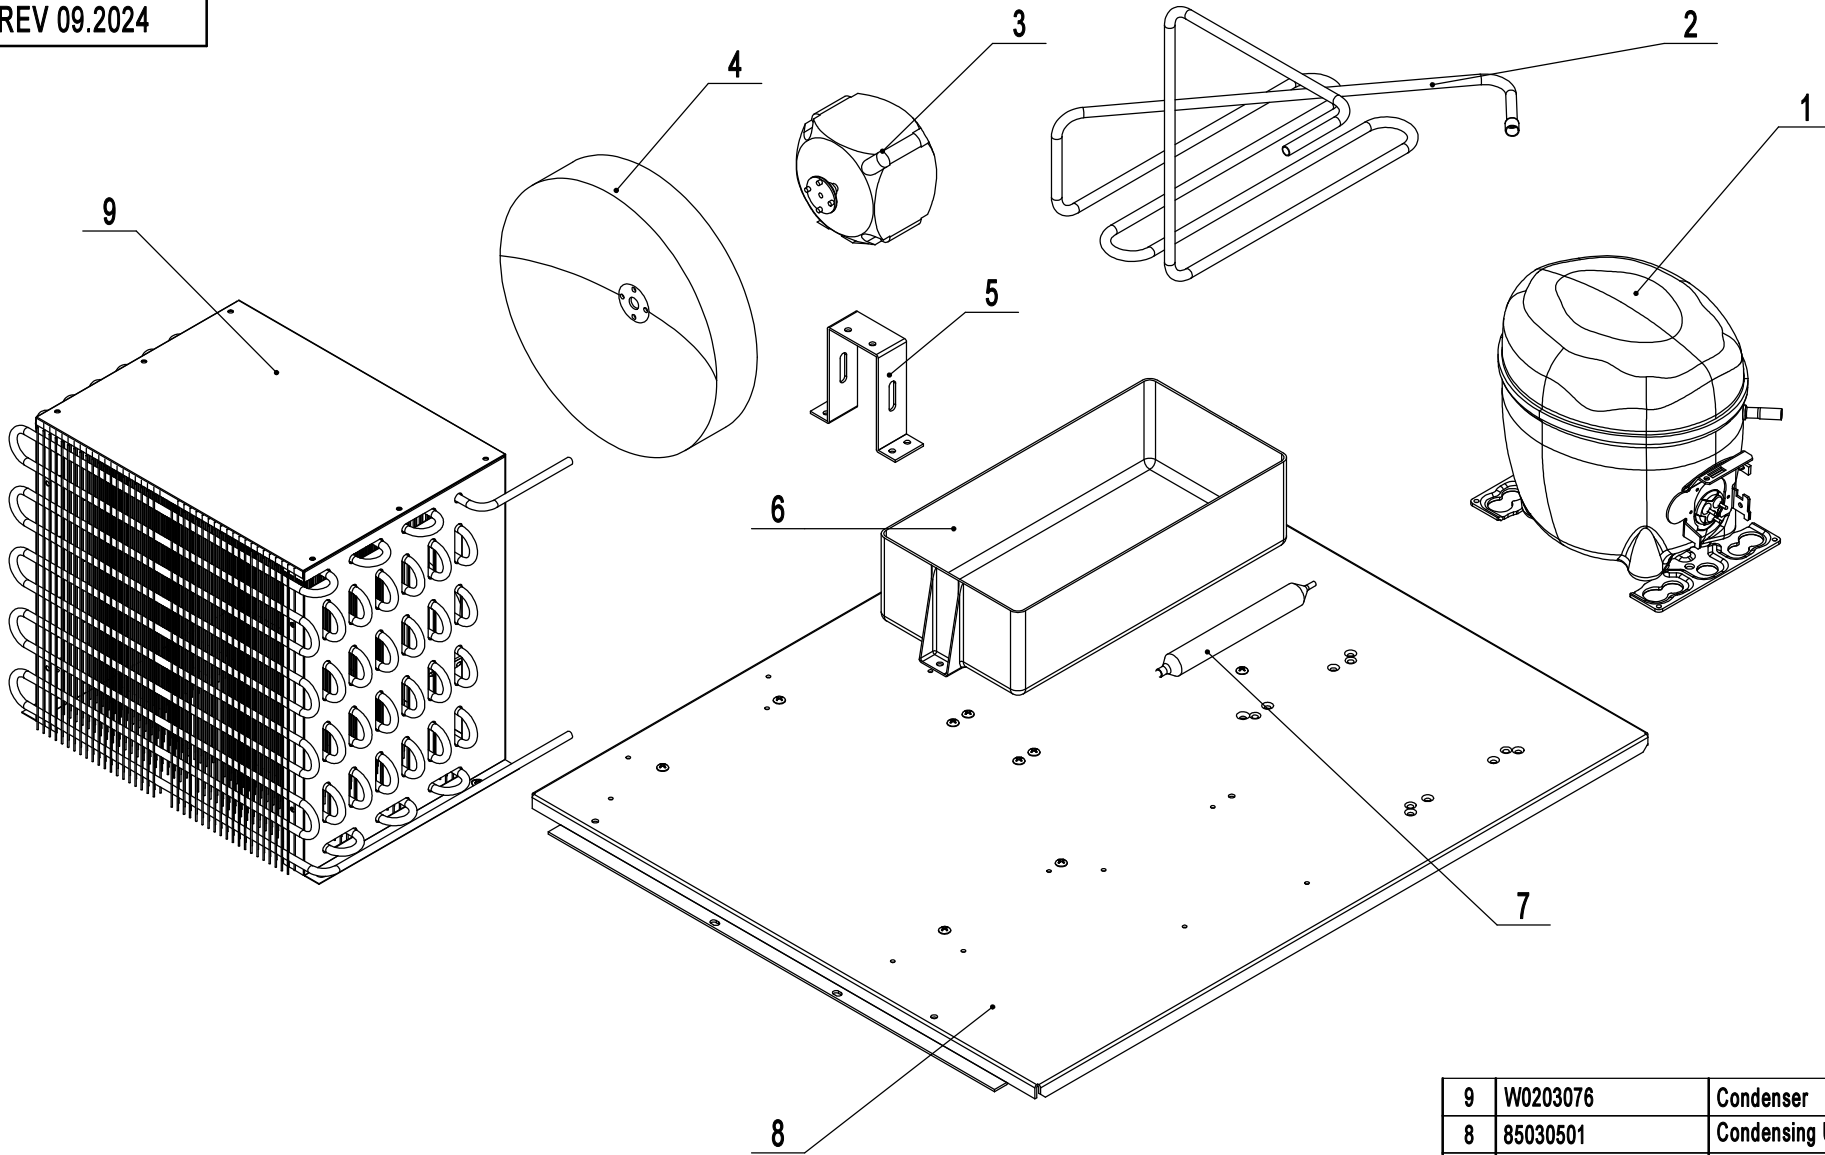

8508GR-SA

REV 09.2024

4	W0402388	Shelf(Mid), 24 1/2 x 27 1/2	3
3	W0402387	Shelf, 24 1/2 x 24 1/4	6
2	66490313	Shelf Clip	36
1	80037410	Shelf Pilaster	12
No.	Part #	Part Name	Qty

8508GR-CCA

REV 09.2024

9	W0203076	Condenser	1
8	85030501	Condensing Unit Board	1
7	W0204101	Filter Drier	1
6	W0411152	Condenser Drain Pan	1
5	80061601	Condenser Fan Bracket	1
4	W0301061	Condenser Fan Blade	1
3	W0301905	Condenser Fan Motor	1
2	W0210624	Discharge Tube	1
1	W0201043	Compressor	1
No.	Part #	Part Name	Qty