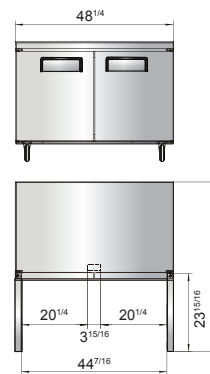

California, Colorado, Florida, Georgia, Illinois,

New Jersey, Ohio, Texas, Washington

**SPECIFICATIONS**

Models	Door	Capacity (Cu.Ft.)	Shelves	Casters (inch)	Rated Current (A)	Voltage (V/Hz/Ph)	HP	Refrigerant	Exterior Dimensions (inch)	Net Weight (lb)	Gross Weight (lb)
MGF24RGR	1	4.8	2	2	2.3	115/60/1	1/7	R290	23 <sup>13</sup> / <sub>16</sub> ×25×32 <sup>1</sup> / <sub>2</sub>	106	128
MGF8401GR/GRL	1	7.2	1	2	2.3	115/60/1	1/7	R290	27 <sup>1</sup> / <sub>2</sub> ×30×34 <sup>1</sup> / <sub>2</sub>	137	172
MGF36RGR	2	8.7	2	2	2.3	115/60/1	1/7	R290	36 <sup>5</sup> / <sub>16</sub> ×30×34 <sup>1</sup> / <sub>2</sub>	162	212
MGF8402GR	2	13.4	2	2	2.3	115/60/1	1/7	R290	48 <sup>1</sup> / <sub>4</sub> ×30×34 <sup>1</sup> / <sub>2</sub>	192	231
MGF8403GR	2	17.2	2	2	2.8	115/60/1	1/5	R290	60 <sup>1</sup> / <sub>4</sub> ×30×34 <sup>1</sup> / <sub>2</sub>	218	265
MGF8404GR	3	21.1	3	2	2.8	115/60/1	1/5	R290	72 <sup>11</sup> / <sub>16</sub> ×30×34 <sup>1</sup> / <sub>2</sub>	254	315

**PLAN VIEW**

**MGF8401GR**

**MGF8401GRL**

**MGF36RGR**

**MGF8402GR**

**MGF8403GR**

**MGF8404GR**

**MGF24RGR**

**SIDE VIEW**

**SIDE VIEW**

**Casters**

**Epoxy shelves**

**Rear grate**

**Temperature control**

**NEMA 5-15P**

NEMA 15A/125V