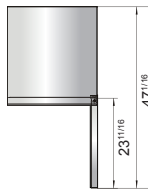

California, Colorado, Florida, Georgia, Illinois,

New Jersey, Ohio, Texas, Washington

**SPECIFICATIONS**

Models	Door	Capacity (Cu.Ft.)	Shelves	Casters (inch)	Rated Current (A)	Voltage (V/Hz/Ph)	HP	Refrigerant	Exterior Dimensions (inch)	Net Weight (lb)	Gross Weight (lb)
MGF24RGR	1	4.8	2	2	2.3	115/60/1	1/7	R290	23 <sup>13</sup> / <sub>16</sub> ×25×32 <sup>1</sup> / <sub>2</sub>	106	128
MGF8401GR/GRL	1	7.2	1	2	2.3	115/60/1	1/7	R290	27 <sup>1</sup> / <sub>2</sub> ×30×34 <sup>1</sup> / <sub>2</sub>	137	172
MGF36RGR	2	8.7	2	2	2.3	115/60/1	1/7	R290	36 <sup>5</sup> / <sub>16</sub> ×30×34 <sup>1</sup> / <sub>2</sub>	162	212
MGF8402GR	2	13.4	2	2	2.3	115/60/1	1/7	R290	48 <sup>1</sup> / <sub>4</sub> ×30×34 <sup>1</sup> / <sub>2</sub>	192	231
MGF8403GR	2	17.2	2	2	2.8	115/60/1	1/5	R290	60 <sup>1</sup> / <sub>4</sub> ×30×34 <sup>1</sup> / <sub>2</sub>	218	265
MGF8404GR	3	21.1	3	2	2.8	115/60/1	1/5	R290	72 <sup>11</sup> / <sub>16</sub> ×30×34 <sup>1</sup> / <sub>2</sub>	254	315

**PLAN VIEW**

**MGF8401GR**

**MGF8401GRL**

**MGF36RGR**

**MGF8402GR**

**MGF8403GR**

**MGF8404GR**

**MGF24RGR**