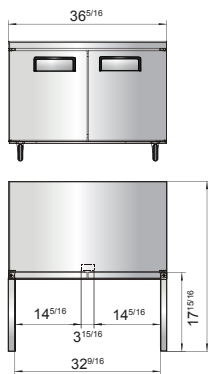

California, Colorado, Florida, Georgia, Illinois,

New Jersey, Ohio, Texas, Washington

**SPECIFICATIONS**

Models	Door	Capacity (Cu.Ft.)	Shelves	Casters (inch)	Rated Current (A)	Voltage (V/Hz/Ph)	HP	Refrigerant	Exterior Dimensions (inch)	Net Weight (lb)	Gross Weight (lb)
MGF24RGR	1	4.8	2	2	2.3	115/60/1	1/7	R290	23 <sup>13</sup> / <sub>16</sub> ×25×32 <sup>1</sup> / <sub>2</sub>	106	128
MGF8401GR/GRL	1	7.2	1	2	2.3	115/60/1	1/7	R290	27 <sup>1</sup> / <sub>2</sub> ×30×34 <sup>1</sup> / <sub>2</sub>	137	172
MGF36RGR	2	8.7	2	2	2.3	115/60/1	1/7	R290	36 <sup>5</sup> / <sub>16</sub> ×30×34 <sup>1</sup> / <sub>2</sub>	162	212
MGF8402GR	2	13.4	2	2	2.3	115/60/1	1/7	R290	48 <sup>1</sup> / <sub>4</sub> ×30×34 <sup>1</sup> / <sub>2</sub>	192	231
MGF8403GR	2	17.2	2	2	2.8	115/60/1	1/5	R290	60 <sup>1</sup> / <sub>4</sub> ×30×34 <sup>1</sup> / <sub>2</sub>	218	265
MGF8404GR	3	21.1	3	2	2.8	115/60/1	1/5	R290	72 <sup>11</sup> / <sub>16</sub> ×30×34 <sup>1</sup> / <sub>2</sub>	254	315

**PLAN VIEW**

**MGF8401GR**

**MGF8401GRL**

**MGF36RGR**

**MGF8402GR**

**MGF8403GR**

**MGF8404GR**

**MGF24RGR**

**SIDE VIEW**

**SIDE VIEW**

**Casters**

**Epoxy shelves**

**Rear grate**

**Temperature control**

**NEMA 5-15P**

NEMA 15A/125V