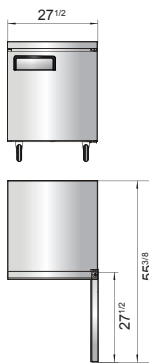

California, Colorado, Florida, Georgia, Illinois,

New Jersey, Ohio, Texas, Washington

**SPECIFICATIONS**

Models	Door	Capacity (Cu.Ft.)	Shelves	Casters (inch)	Rated Current (A)	Voltage (V/Hz/Ph)	HP	Refrigerant	Exterior Dimensions (inch)	Net Weight (lb)	Gross Weight (lb)
MGF24RGR	1	4.8	2	2	2.3	115/60/1	1/7	R290	23 <sup>13</sup> / <sub>16</sub> ×25×32 <sup>1</sup> / <sub>2</sub>	106	128
MGF8401GR/GRL	1	7.2	1	2	2.3	115/60/1	1/7	R290	27 <sup>1</sup> / <sub>2</sub> ×30×34 <sup>1</sup> / <sub>2</sub>	137	172
MGF36RGR	2	8.7	2	2	2.3	115/60/1	1/7	R290	36 <sup>5</sup> / <sub>16</sub> ×30×34 <sup>1</sup> / <sub>2</sub>	162	212
MGF8402GR	2	13.4	2	2	2.3	115/60/1	1/7	R290	48 <sup>1</sup> / <sub>4</sub> ×30×34 <sup>1</sup> / <sub>2</sub>	192	231
MGF8403GR	2	17.2	2	2	2.8	115/60/1	1/5	R290	60 <sup>1</sup> / <sub>4</sub> ×30×34 <sup>1</sup> / <sub>2</sub>	218	265
MGF8404GR	3	21.1	3	2	2.8	115/60/1	1/5	R290	72 <sup>11</sup> / <sub>16</sub> ×30×34 <sup>1</sup> / <sub>2</sub>	254	315

**PLAN VIEW**

**MGF8401GR**

**MGF8401GRL**

**MGF36RGR**

**MGF8402GR**

**MGF8403GR**

**MGF8404GR**

**MGF24RGR**

**SIDE VIEW**

**SIDE VIEW**

**Casters**

**Epoxy shelves**

**Rear grate**

**Temperature control**

**NEMA 5-15P**

NEMA 15A/125V