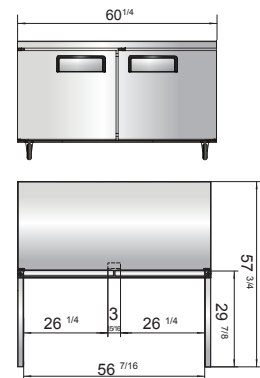

California, Colorado, Florida, Georgia, Illinois,

New Jersey, Ohio, Texas, Washington

**SPECIFICATIONS**

Models	Door	Capacity (Cu.Ft.)	Shelves	Casters (inch)	Rated Current (A)	Voltage (V/Hz/Ph)	HP	Refrigerant	Exterior Dimensions (inch)	Net Weight (lb)	Gross Weight (lb)
MGF24RGR	1	4.8	2	2	2.3	115/60/1	1/7	R290	23 <sup>13</sup> / <sub>16</sub> ×25×32 <sup>1</sup> / <sub>2</sub>	106	128
MGF8401GR/GRL	1	7.2	1	2	2.3	115/60/1	1/7	R290	27 <sup>1</sup> / <sub>2</sub> ×30×34 <sup>1</sup> / <sub>2</sub>	137	172
MGF36RGR	2	8.7	2	2	2.3	115/60/1	1/7	R290	36 <sup>5</sup> / <sub>16</sub> ×30×34 <sup>1</sup> / <sub>2</sub>	162	212
MGF8402GR	2	13.4	2	2	2.3	115/60/1	1/7	R290	48 <sup>1</sup> / <sub>4</sub> ×30×34 <sup>1</sup> / <sub>2</sub>	192	231
MGF8403GR	2	17.2	2	2	2.8	115/60/1	1/5	R290	60 <sup>1</sup> / <sub>4</sub> ×30×34 <sup>1</sup> / <sub>2</sub>	218	265
MGF8404GR	3	21.1	3	2	2.8	115/60/1	1/5	R290	72 <sup>11</sup> / <sub>16</sub> ×30×34 <sup>1</sup> / <sub>2</sub>	254	315

**PLAN VIEW**

**MGF8401GR**

**MGF8401GRL**

**MGF36RGR**

**MGF8402GR**

**MGF8403GR**

**MGF8404GR**

**MGF24RGR**

**SIDE VIEW**

**SIDE VIEW**

**Casters**

**Epoxy shelves**

**Rear grate**

**Temperature control**

**NEMA 5-15P**

NEMA 15A/125V