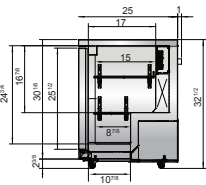

California, Colorado, Florida, Georgia, Illinois,

New Jersey, Ohio, Texas, Washington

**SPECIFICATIONS**

Models	Door	Capacity (Cu.Ft.)	Shelves	Casters (inch)	Rated Current (A)	Voltage (V/Hz/Ph)	HP	Refrigerant	Exterior Dimensions (inch)	Net Weight (lb)	Gross Weight (lb)
MGF24RGR	1	4.8	2	2	2.3	115/60/1	1/7	R290	23 <sup>13</sup> / <sub>16</sub> ×25×32 <sup>1</sup> / <sub>2</sub>	106	128
MGF8401GR/GRL	1	7.2	1	2	2.3	115/60/1	1/7	R290	27 <sup>1</sup> / <sub>2</sub> ×30×34 <sup>1</sup> / <sub>2</sub>	137	172
MGF36RGR	2	8.7	2	2	2.3	115/60/1	1/7	R290	36 <sup>5</sup> / <sub>16</sub> ×30×34 <sup>1</sup> / <sub>2</sub>	162	212
MGF8402GR	2	13.4	2	2	2.3	115/60/1	1/7	R290	48 <sup>1</sup> / <sub>4</sub> ×30×34 <sup>1</sup> / <sub>2</sub>	192	231
MGF8403GR	2	17.2	2	2	2.8	115/60/1	1/5	R290	60 <sup>1</sup> / <sub>4</sub> ×30×34 <sup>1</sup> / <sub>2</sub>	218	265
MGF8404GR	3	21.1	3	2	2.8	115/60/1	1/5	R290	72 <sup>11</sup> / <sub>16</sub> ×30×34 <sup>1</sup> / <sub>2</sub>	254	315

**PLAN VIEW**

**MGF8401GR**

**MGF8401GRL**

**MGF36RGR**

**MGF8402GR**

**MGF8403GR**

**MGF8404GR**

**MGF24RGR**