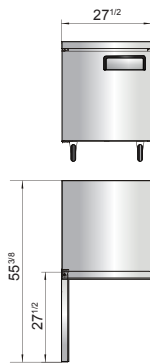

California, Colorado, Florida, Georgia, Illinois,

New Jersey, Ohio, Texas, Washington

**SPECIFICATIONS**

Models	Door	Capacity (Cu.Ft.)	Shelves	Casters (inch)	Rated Current (A)	Voltage (V/Hz/Ph)	HP	Refrigerant	Exterior Dimensions (inch)	Net Weight (lb)	Gross Weight (lb)
MGF24RGR	1	4.8	2	2	2.3	115/60/1	1/7	R290	23 <sup>13</sup> / <sub>16</sub> ×25×32 <sup>1</sup> / <sub>2</sub>	106	128
MGF8401GR/GRL	1	7.2	1	2	2.3	115/60/1	1/7	R290	27 <sup>1</sup> / <sub>2</sub> ×30×34 <sup>1</sup> / <sub>2</sub>	137	172
MGF36RGR	2	8.7	2	2	2.3	115/60/1	1/7	R290	36 <sup>5</sup> / <sub>16</sub> ×30×34 <sup>1</sup> / <sub>2</sub>	162	212
MGF8402GR	2	13.4	2	2	2.3	115/60/1	1/7	R290	48 <sup>1</sup> / <sub>4</sub> ×30×34 <sup>1</sup> / <sub>2</sub>	192	231
MGF8403GR	2	17.2	2	2	2.8	115/60/1	1/5	R290	60 <sup>1</sup> / <sub>4</sub> ×30×34 <sup>1</sup> / <sub>2</sub>	218	265
MGF8404GR	3	21.1	3	2	2.8	115/60/1	1/5	R290	72 <sup>11</sup> / <sub>16</sub> ×30×34 <sup>1</sup> / <sub>2</sub>	254	315

**PLAN VIEW**

**MGF8401GR**

**MGF8401GRL**

**MGF36RGR**

**MGF8402GR**

**MGF8403GR**

**MGF8404GR**

**MGF24RGR**

**SIDE VIEW**

**SIDE VIEW**

**Casters**

**Epoxy shelves**

**Rear grate**

**Temperature control**

**NEMA 5-15P**

NEMA 15A/125V