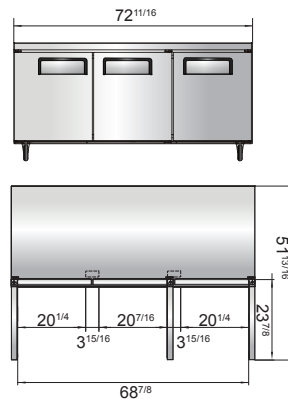

California, Colorado, Florida, Georgia, Illinois,

New Jersey, Ohio, Texas, Washington

**SPECIFICATIONS**

Models	Door	Capacity (Cu.Ft.)	Shelves	Casters (inch)	Rated Current (A)	Voltage (V/Hz/Ph)	HP	Refrigerant	Exterior Dimensions (inch)	Net Weight (lb)	Gross Weight (lb)
MGF24RGR	1	4.8	2	2	2.3	115/60/1	1/7	R290	23 <sup>13</sup> / <sub>16</sub> ×25×32 <sup>1</sup> / <sub>2</sub>	106	128
MGF8401GR/GRL	1	7.2	1	2	2.3	115/60/1	1/7	R290	27 <sup>1</sup> / <sub>2</sub> ×30×34 <sup>1</sup> / <sub>2</sub>	137	172
MGF36RGR	2	8.7	2	2	2.3	115/60/1	1/7	R290	36 <sup>5</sup> / <sub>16</sub> ×30×34 <sup>1</sup> / <sub>2</sub>	162	212
MGF8402GR	2	13.4	2	2	2.3	115/60/1	1/7	R290	48 <sup>1</sup> / <sub>4</sub> ×30×34 <sup>1</sup> / <sub>2</sub>	192	231
MGF8403GR	2	17.2	2	2	2.8	115/60/1	1/5	R290	60 <sup>1</sup> / <sub>4</sub> ×30×34 <sup>1</sup> / <sub>2</sub>	218	265
MGF8404GR	3	21.1	3	2	2.8	115/60/1	1/5	R290	72 <sup>11</sup> / <sub>16</sub> ×30×34 <sup>1</sup> / <sub>2</sub>	254	315

**PLAN VIEW**

**MGF8401GR**

**MGF8401GRL**

**MGF36RGR**

**MGF8402GR**

**MGF8403GR**

**MGF8404GR**

**MGF24RGR**

**SIDE VIEW**

**SIDE VIEW**

**Casters**

**Epoxy shelves**

**Rear grate**

**Temperature control**

**NEMA 5-15P**

NEMA 15A/125V