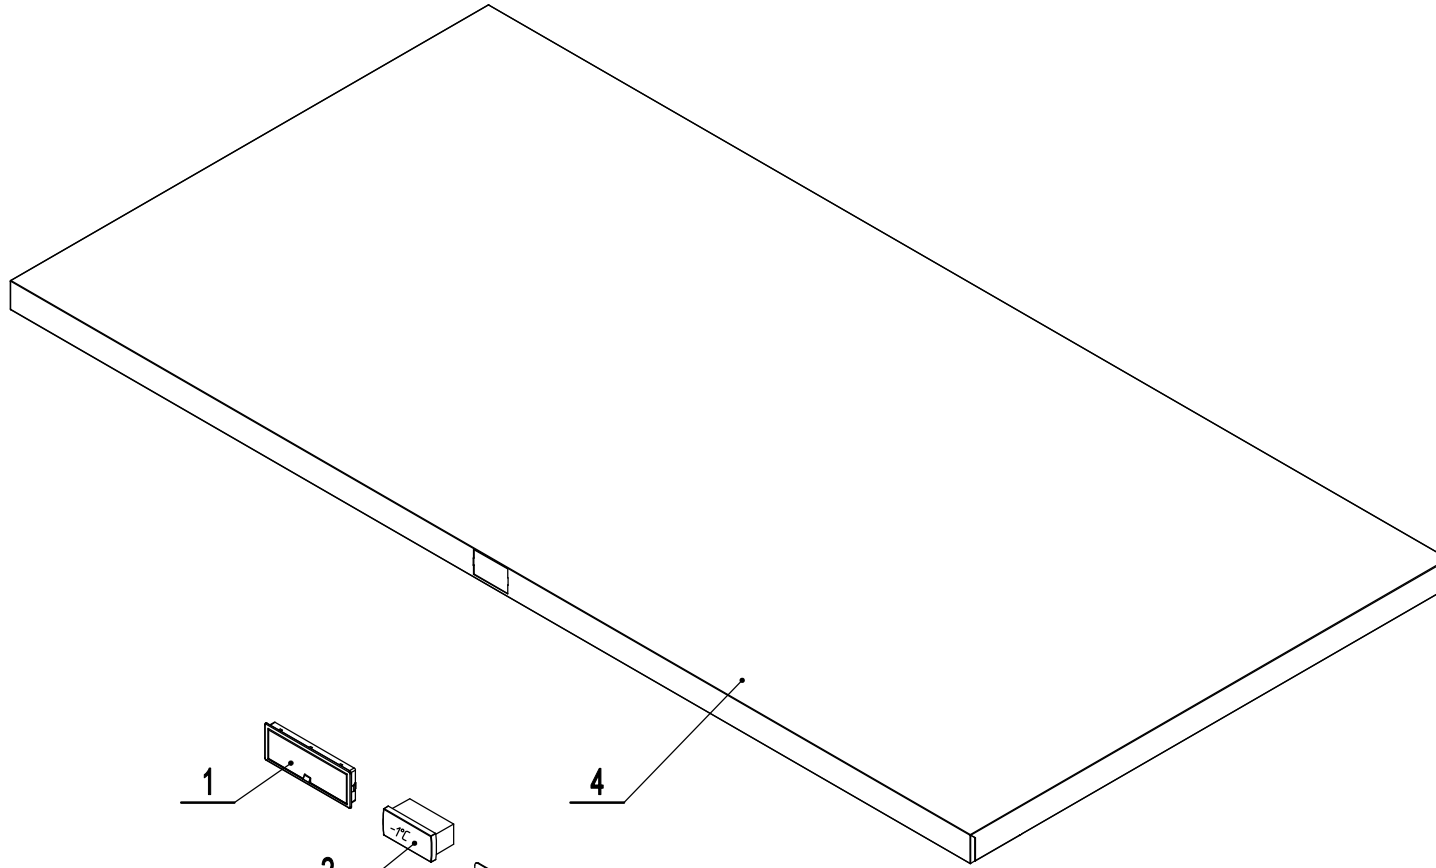

4	MGF8403FF01	Counter Top Assembly	1
3	83032302	Controller Bracket	1
2	W0302021	Controller Display	1
1	W0409878	Controller Cover	1
<b>No.</b>	<b>Part #</b>	<b>Part Name</b>	<b>Qty</b>

MGF8403GR-DA

REV 10.2024