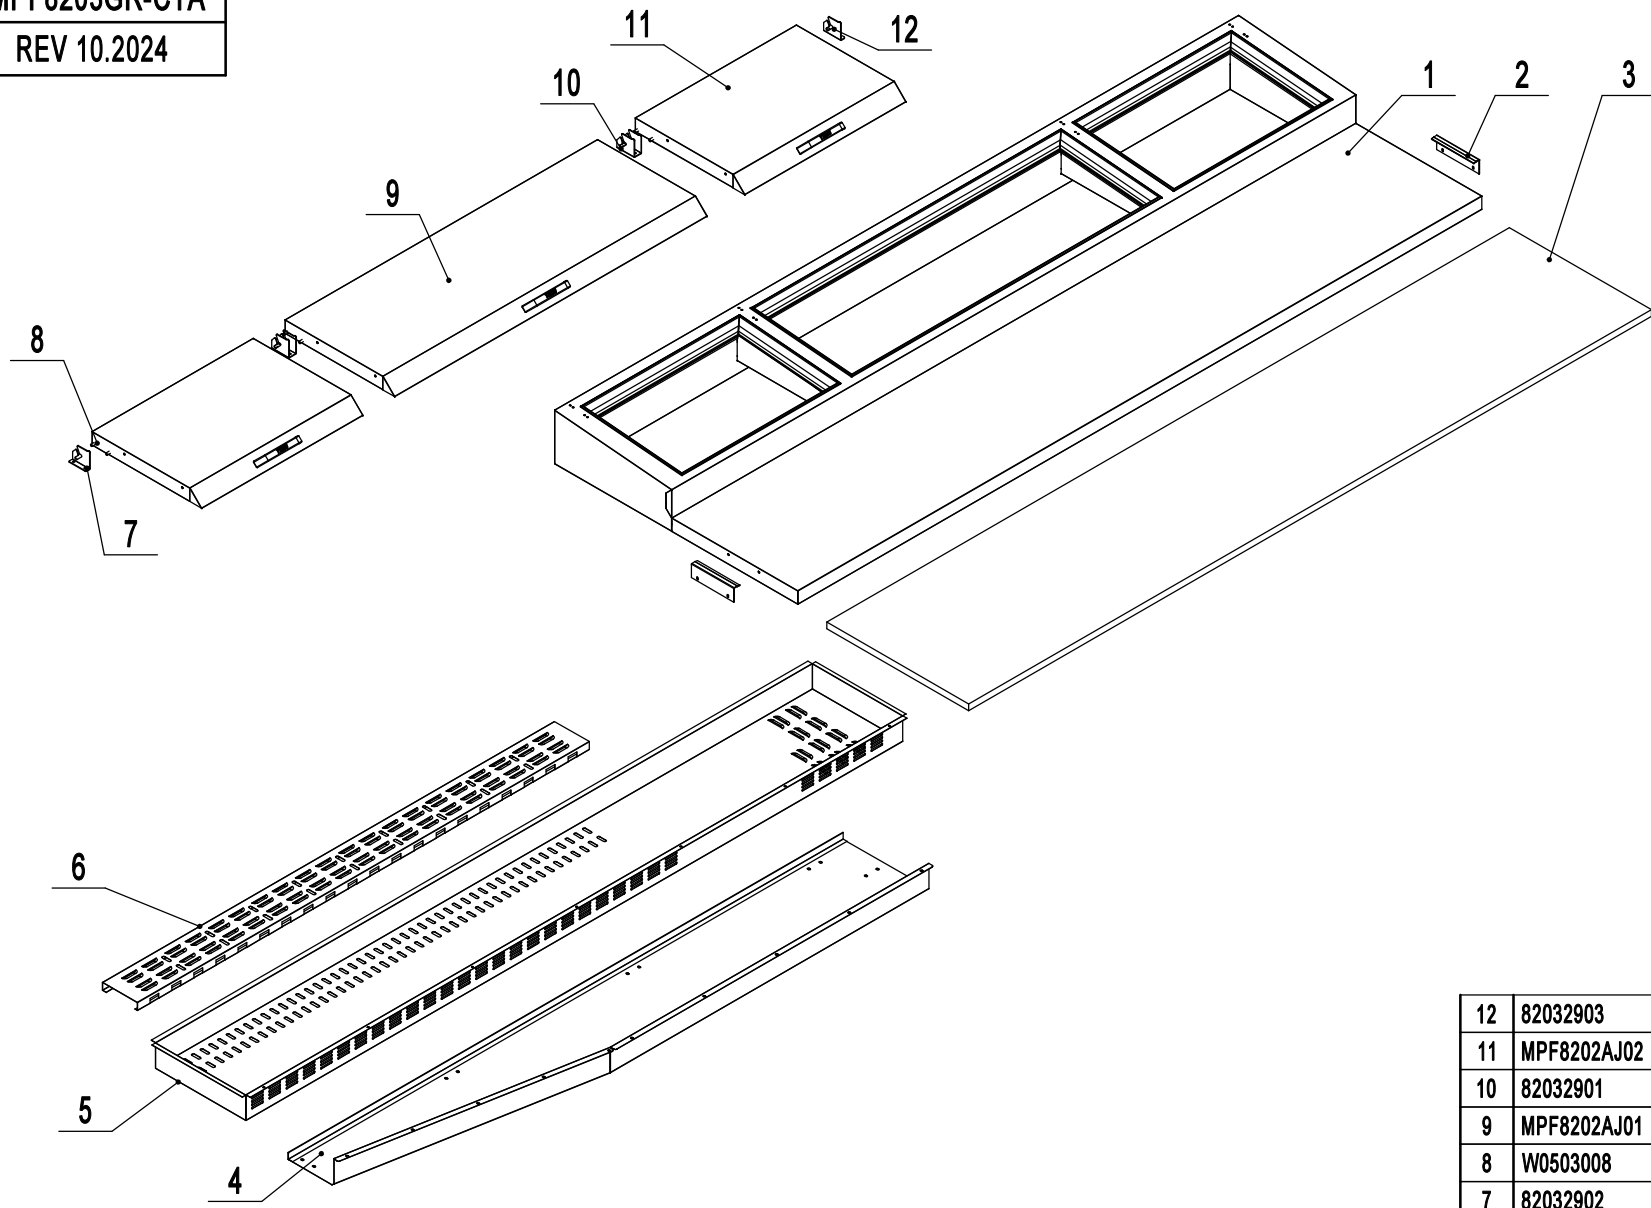

SHELF ASSEMBLY
PART C

MPF8203GR-CTA

REV 10.2024

A

B

C

D

12	82032903	Lid Right Hinge	1
11	MPF8202AJ02	Right Lid	2
10	82032901	Lid Middle Hinge	2
9	MPF8202AJ01	Left Lid	1
8	W0503008	Lid M4 Nut	12
7	82032902	Lid Left Hinge	1
6	82031703	Air Deflector	1
5	82031701	Pan Base Tray	1
4	82031702	Stack Duct	1
3	W0499217	Chopping Board	1
2	82012701	Chopping Board Bracket	2
1	MPF8203FF01	Counter Top Assembly	1
No.	Part #	Part Name	Qty