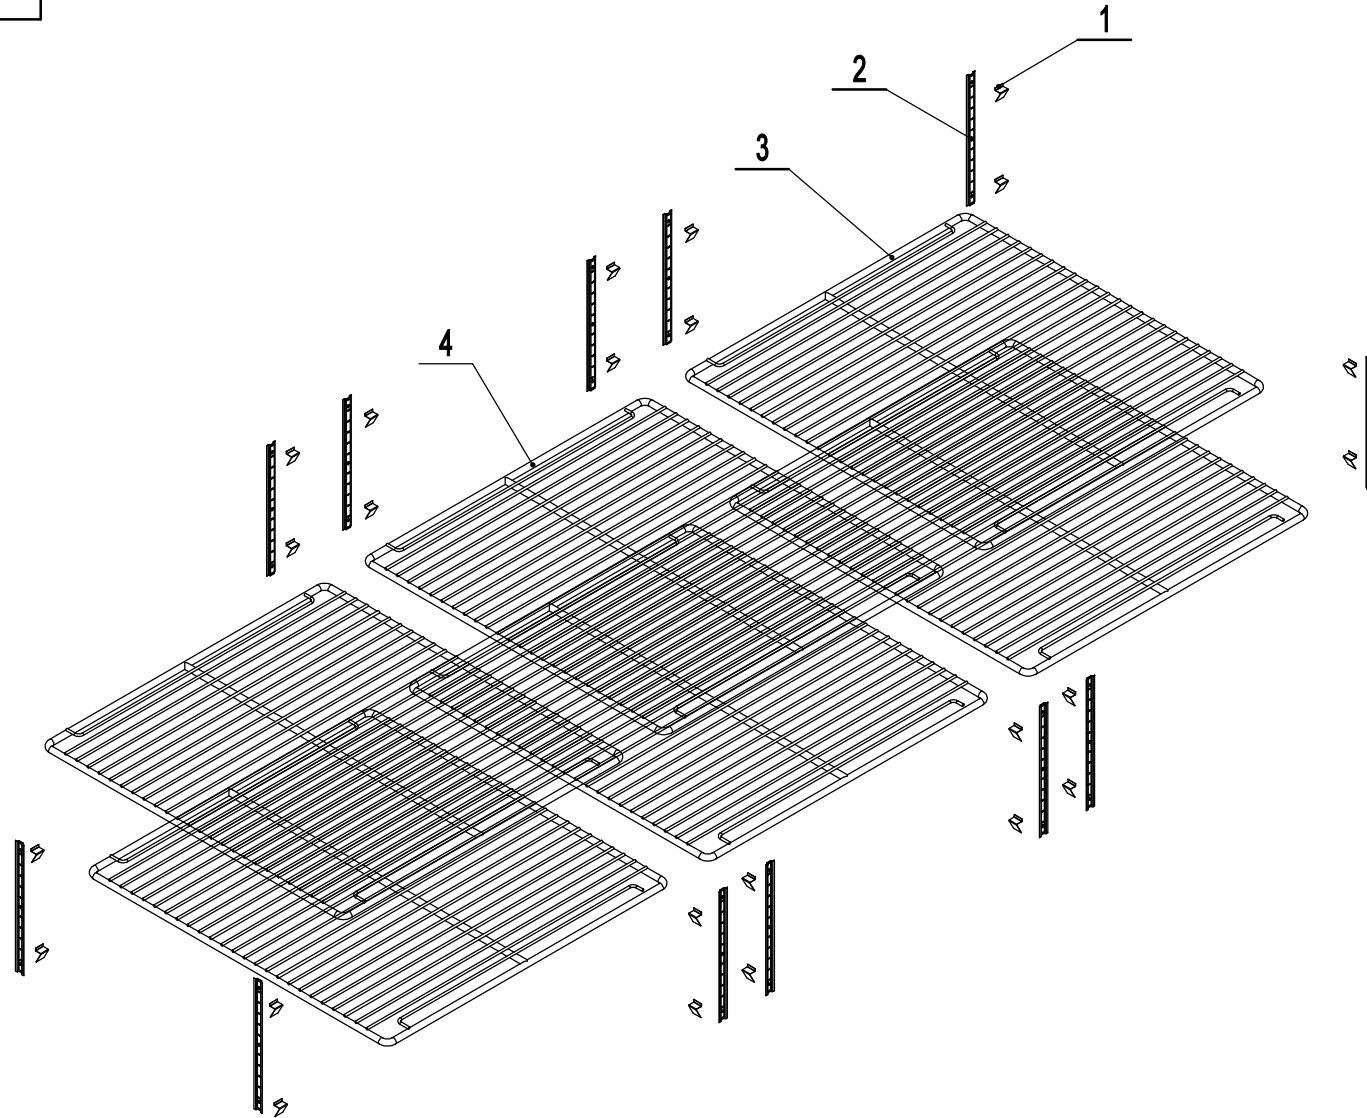

C

D

MPF8203GR-DA

REV 10.2024

10	W0604028	Bottom Right Hinge	2
9	MPF8202FC02	Right Door Assembly	2
8	W0604026	Top Right Hinge	2
7	W0404565	Door Gasket	3
6	W0604027	Top Left Hinge	1
5	W0409845	Top Door Shaft Sleeve	3
4	W0604922	Door Spring Bar	3
3	W0409843	Bottom Door Shaft Sleeve	3
2	W0604029	Bottom Left Hinge	1
1	MPF8202FC01	Left Door Assembly	1
No.	Part #	Part Name	Qty

MPF8203GR-SA

REV 10.2024

4	W0402572	Middle Shelf, 25-5/8 x 25-1/4	2
3	W0402573	Shelf, 25-5/8 x 23-3/4	4
2	00600013	Shelf Pilaster	12
1	66490313	Shelf Clip	24
No.	Part #	Part Name	Qty

MPF8203GR-CA

REV 10.2024