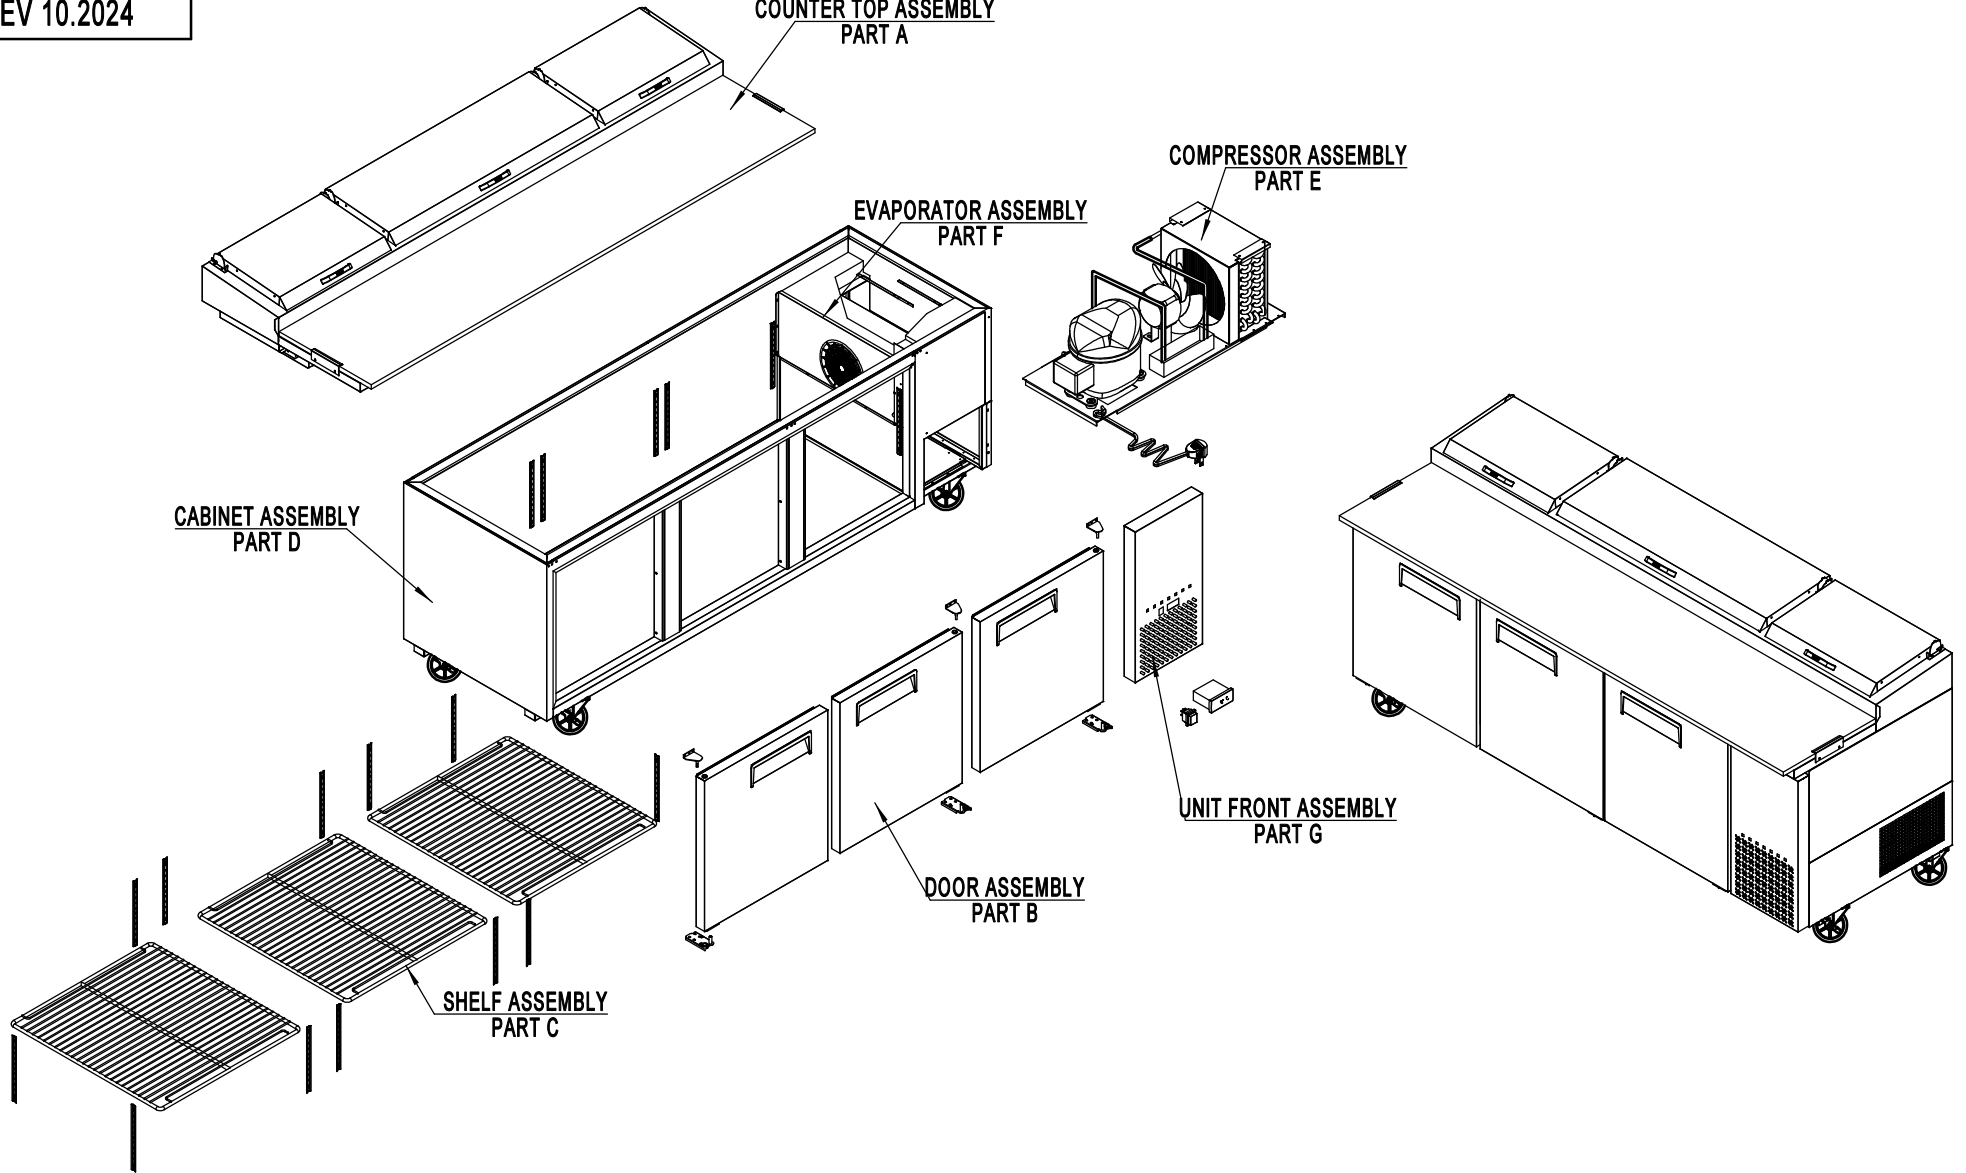

MPF8203GR

REV 10.2024

COUNTER TOP ASSEMBLY
PART A

COMPRESSOR ASSEMBLY
PART E

EVAPORATOR ASSEMBLY
PART F

CABINET ASSEMBLY
PART D

UNIT FRONT ASSEMBLY
PART G

DOOR ASSEMBLY
PART B

SHELF ASSEMBLY
PART C

MPF8203GR-CTA

REV 10.2024

A

B

C

D

12	82032903	Lid Right Hinge	1
11	MPF8202AJ02	Right Lid	2
10	82032901	Lid Middle Hinge	2
9	MPF8202AJ01	Left Lid	1
8	W0503008	Lid M4 Nut	12
7	82032902	Lid Left Hinge	1
6	82031703	Air Deflector	1
5	82031701	Pan Base Tray	1
4	82031702	Stack Duct	1
3	W0499217	Chopping Board	1
2	82012701	Chopping Board Bracket	2
1	MPF8203FF01	Counter Top Assembly	1
No.	Part #	Part Name	Qty