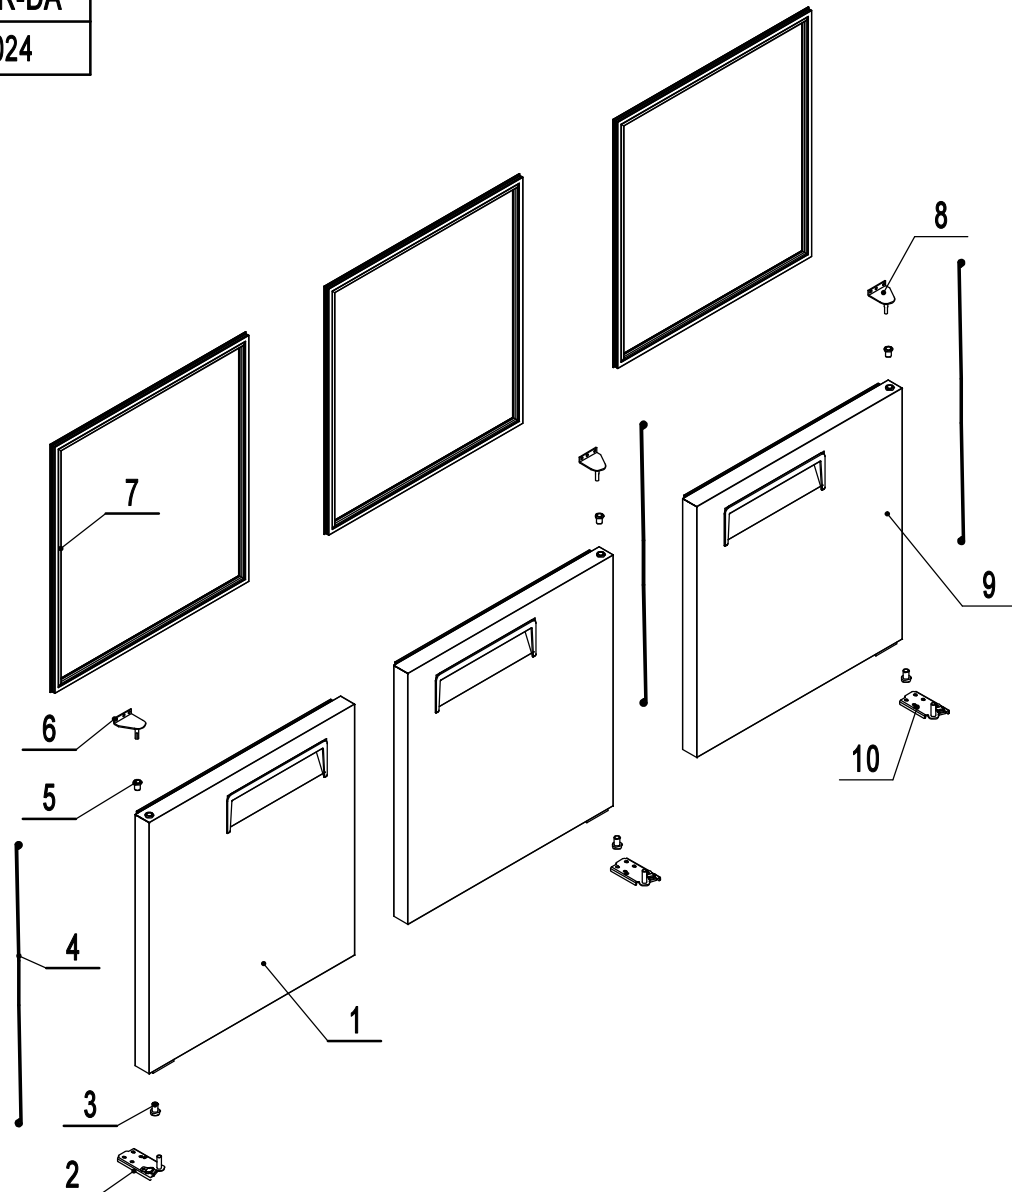

MPF8203GR-DA

REV 10.2024

10	W0604028	Bottom Right Hinge	2
9	MPF8202FC02	Right Door Assembly	2
8	W0604026	Top Right Hinge	2
7	W0404565	Door Gasket	3
6	W0604027	Top Left Hinge	1
5	W0409845	Top Door Shaft Sleeve	3
4	W0604922	Door Spring Bar	3
3	W0409843	Bottom Door Shaft Sleeve	3
2	W0604029	Bottom Left Hinge	1
1	MPF8202FC01	Left Door Assembly	1
No.	Part #	Part Name	Qty